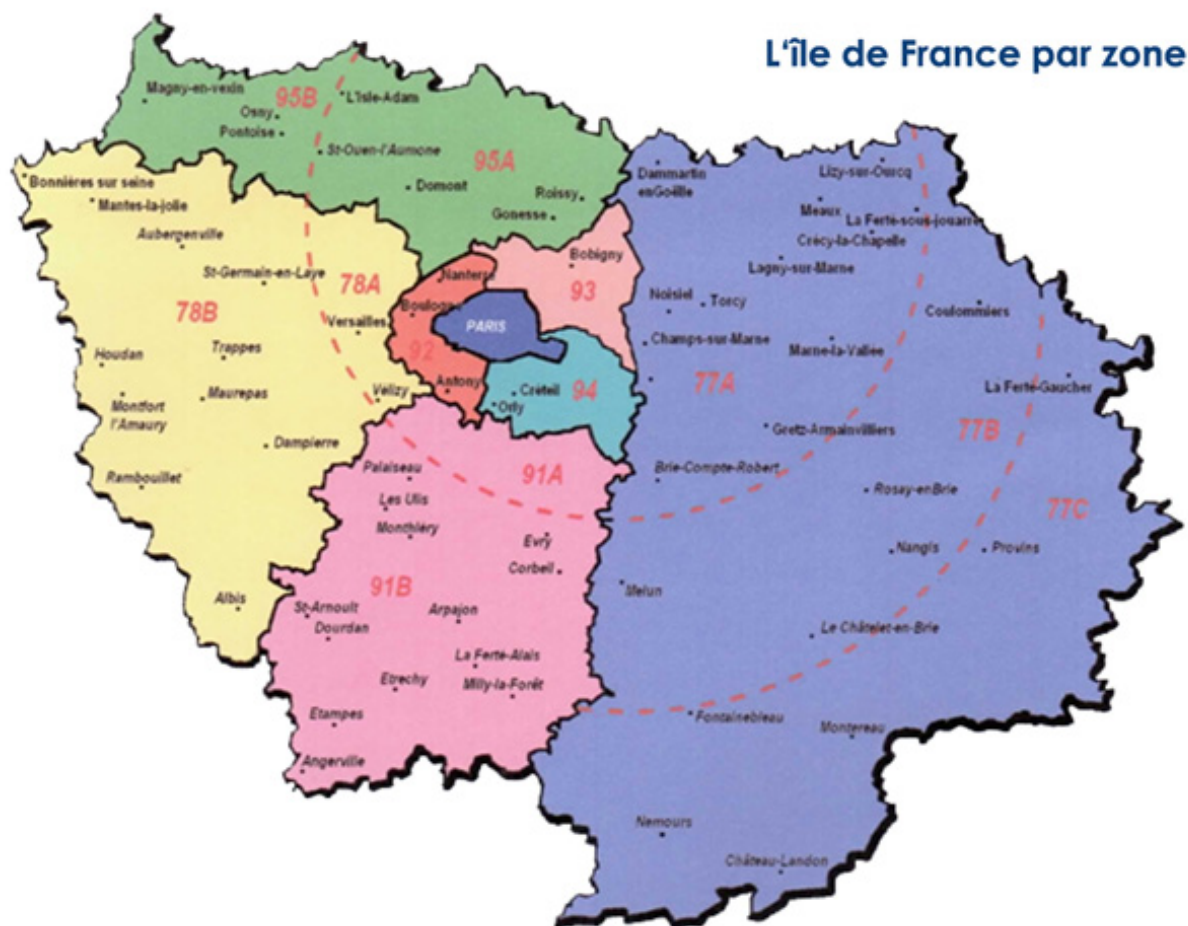

ДОСТАВКА ПО ДОМОВЕТЕ, ПАРИЖ и Парижките преградия (Ile de France) ,

www.pisanov.com

Скъпи клиенти, за момента ние ще правим доставки през седмицата и по департаменти както следва :

Понеделник :

Вторник : Източен Париж ; 93 ; 94

Сряда : Южен Париж ; 77

Четвъртък : Западен Париж ; 92 ; 91 ; 78

Петък : Северен Париж ; 95

Часовете за доставка са от 18ч. до 22.30ч.

Цени за Париж – 4 евро : Департаменти 92, 93, 94 – 7 евро : Департаменти – 91, 77, 78, 95 – 10 евро ;